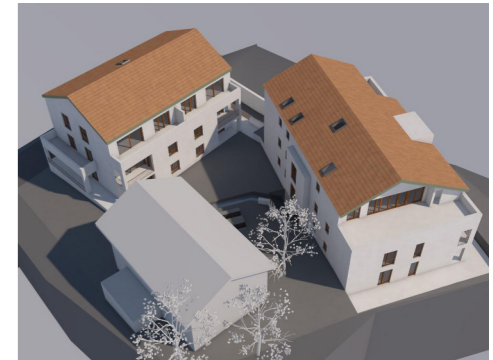

A-4.03
Haus 1 - OG

M : 1:100

Bauvorhaben:

WB Auf dem Berg
88471 Laupheim
Flst. 294/1

Bauherr:

Wertbau Laupheim
Klaus Breitenfeld
Lange Straße 24
88471 Laupheim

10.01.2018.....
Datum Unterschrift

Architekten: