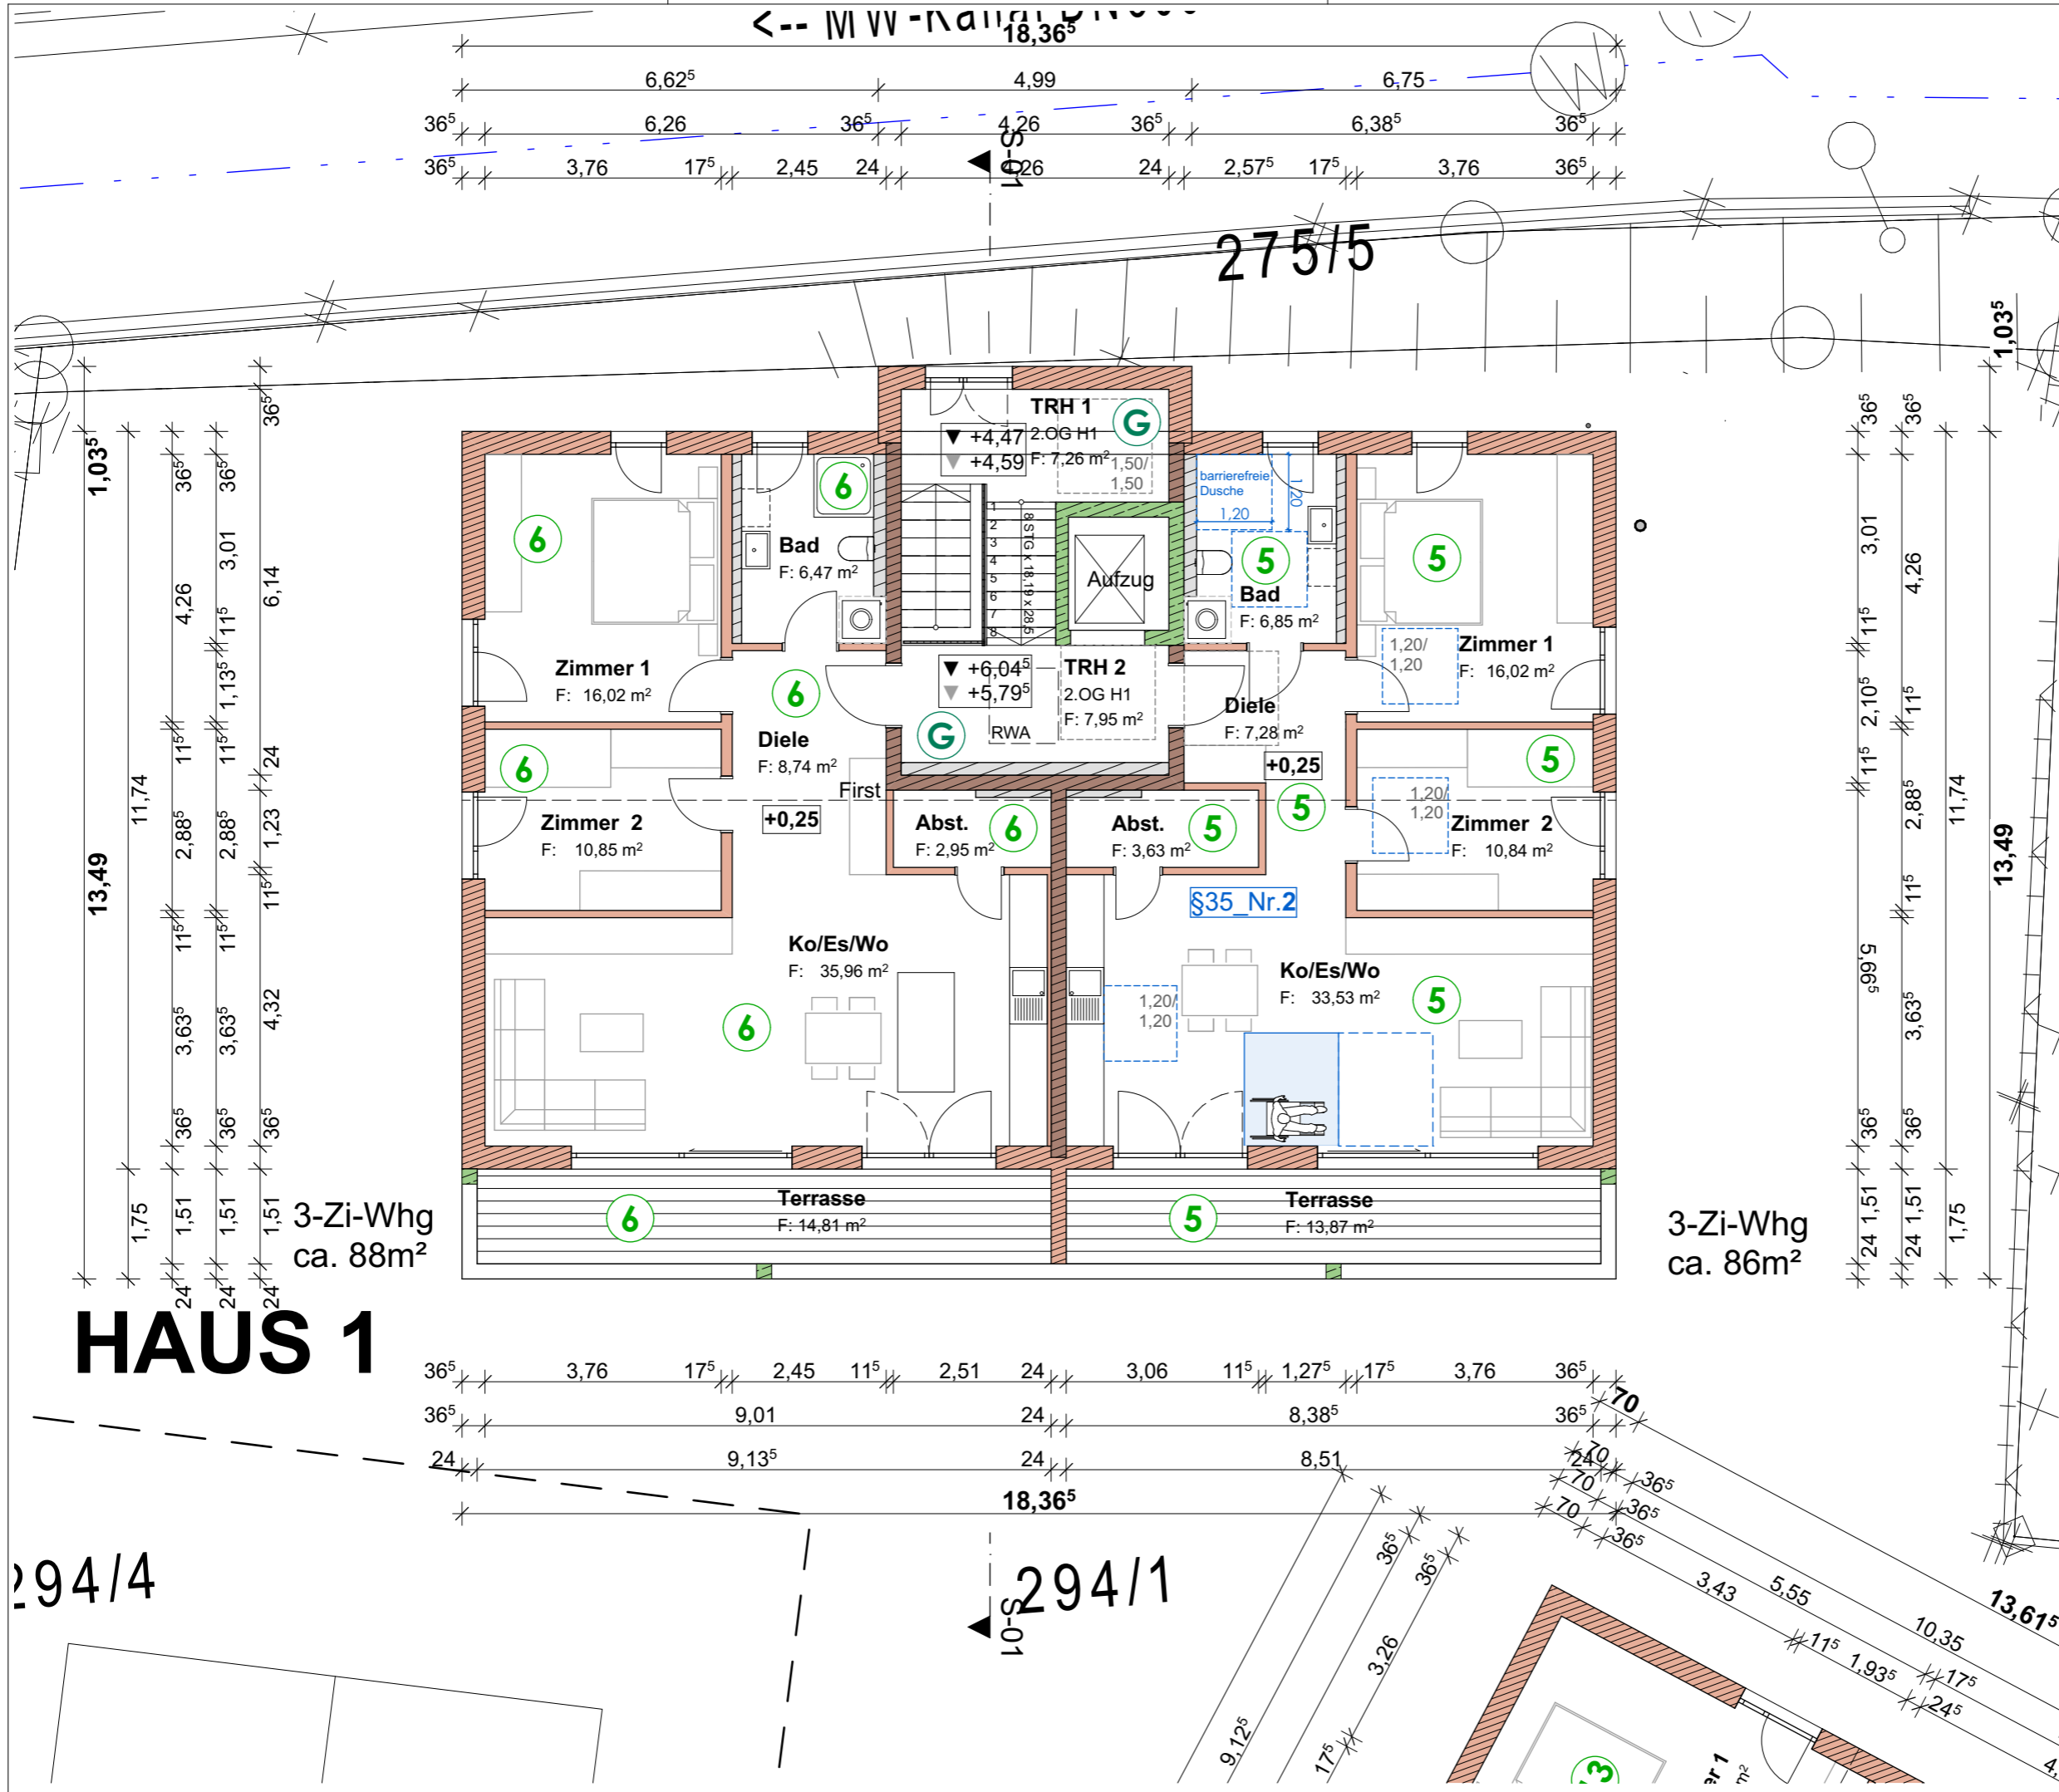

Bauvorhaben:

WB Auf dem Berg
88471 Laupheim
Flst. 294/1

Bauherr:

Wertbau Laupheim
Klaus Breitenfeld
Lange Straße 24
88471 Laupheim

10.01.2018.....
Datum Unterschrift

Architekten:

Architekten am Weberberg
Humm - Zalenga
Weberberg 19
88400 Biberach
fon 07351 302112
fax 07351 302115
info@architekten-am-weberberg.de

10.01.2018.....
Datum Unterschrift