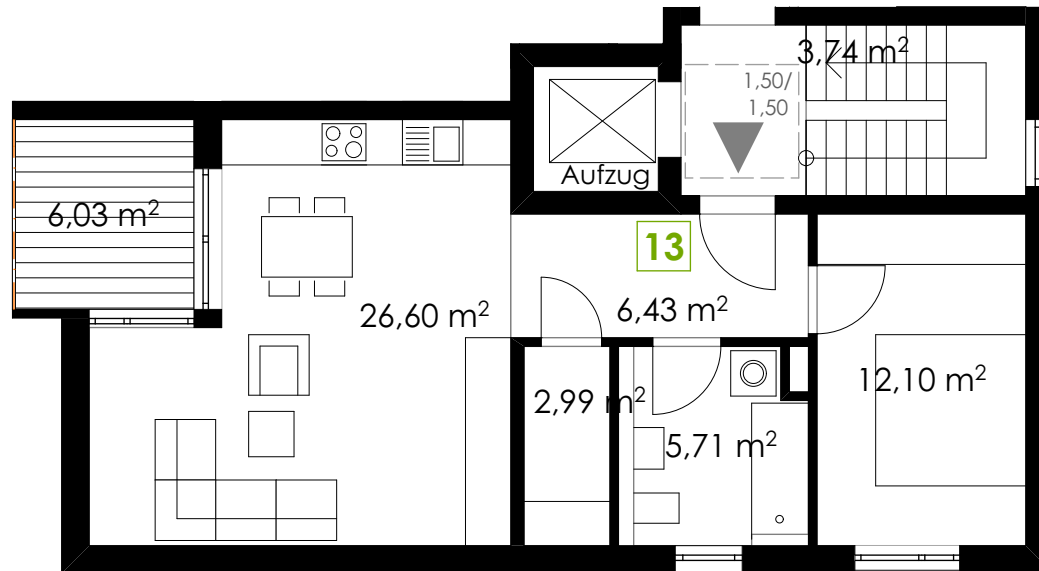

Whg 13 - 1.OG

Haus 1

Stadtvillen an der Jahneiche

Ulmer Straße 71-75, 88471 Laupheim

1.OG - whg 13

2 zimmer

| | |
|---------------------|----------------------|
| wohnen/essen/kochen | 26,60 m ² |
| schlafen | 12,10 m ² |
| bad | 5,71 m ² |
| abstell | 2,99 m ² |
| diele | 6,43 m ² |

loggia 6,03 m² zu 50% 3,02 m²

gesamtfläche 56,85 m²
- 2% putzabzug - 1,14 m²

wohnungsgröße 55,71 m²