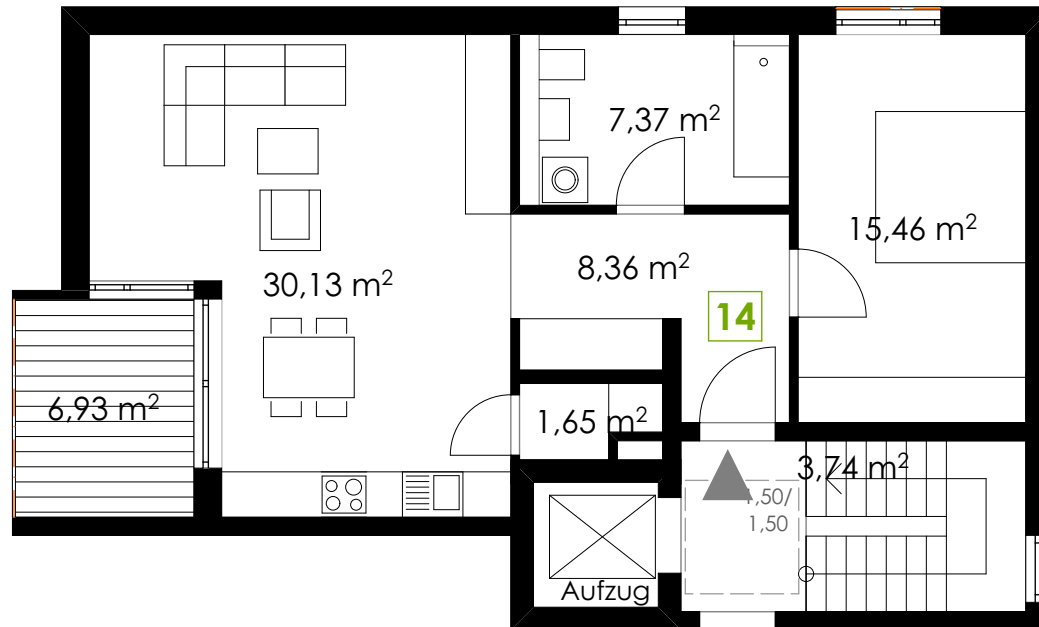

Whg 14 - 1.OG

Haus 1

Stadtvillen an der Jahneiche

Ulmer Straße 71-75, 88471 Laupheim

1.OG - whg 14

2 zimmer

wohnen/essen/kochen	30,13 m ²
schlafen	15,46 m ²
bad	7,37 m ²
abstell	1,65 m ²
diele	8,36 m ²

loggia 6,93 m² zu 50% 3,47 m²

gesamtfläche 66,44 m²
- 2% putzabzug -1,33 m²

wohnungsgröße 65,11 m²