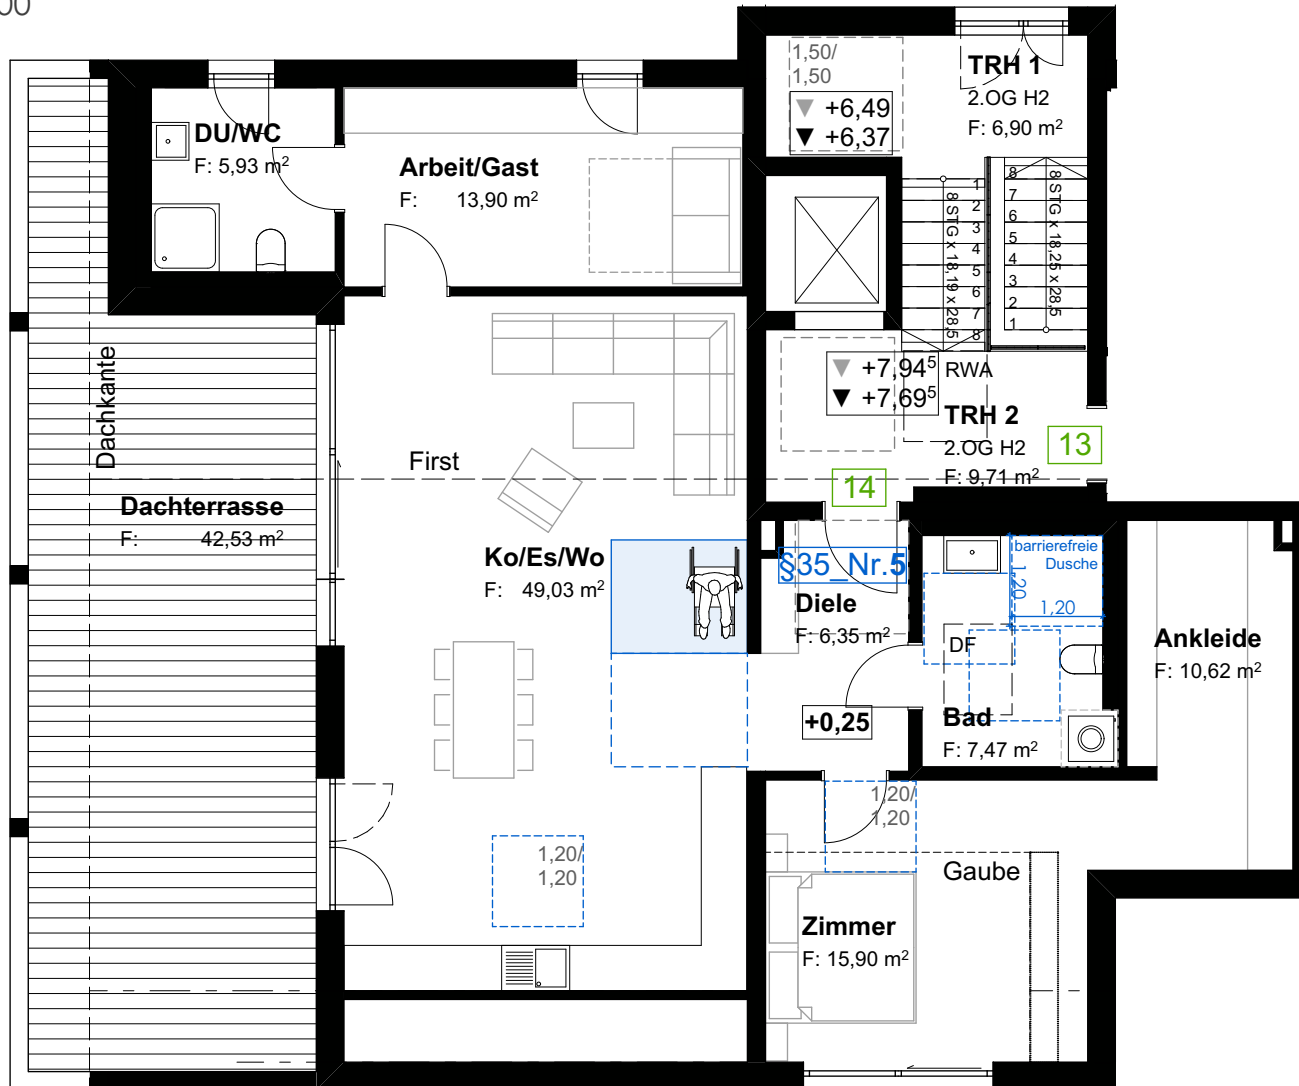

H2_Whg. 14

M 1:100

Wohnbebauung Auf dem Berg

Auf dem Berg 17, 88471 Laupheim

DG - whg 14 3 zimmer

wohnen/essen/kochen	49,03 m ²
zimmer	15,90 m ²
arbeit/gast	13,90 m ²
bad	7,47 m ²
du/wc	5,93 m ²
ankleide	10,62 m ²
diele	6,35 m ²
loggia 42,53 m ² zu 50%	21,43 m ²
gesamtfläche	130,63 m ²
- 2% putzabzug	- 2,61 m ²
wohnungsgröße	128,02 m²